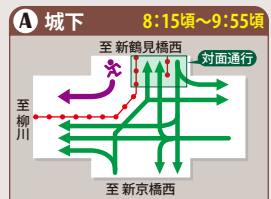

交通規制 通行止めのお知らせ

規制時間 / 7:45頃~15:15頃
(おおむね) 最大7時間30分の通行止め

※規制時間等は目安であり、当日の競技状況によって変更する場合があります。

岡山市北区周辺

凡例
→ 車両走行方向
→ ランナー走行方向
→ コーン等

大会当日は、コース及びその周辺道路で長時間にわたり、大規模な交通規制を行います。大変ご迷惑をおかけしますが、皆様のご理解とご協力をお願いいたします。

- 交通規制中は車両によるコースの通行・横断ができません。
- ランナー通過中は歩行者もコースの横断ができません。
- コース周辺道路などで交通渋滞が予想されます。
- バスの運休やルート・ダイヤ変更が予定されています。また、バスの運行に大幅な遅れが生じることも予想されます。
- 特に大会当日、試験がある方やJR、飛行機、フェリー等をご利用の方は、予め交通規制・バスの運行予定等を十分にご確認いただき、時間に余裕をもってお出かけください。
- 郵便物や宅配便などが遅れて届くことも予想されます。