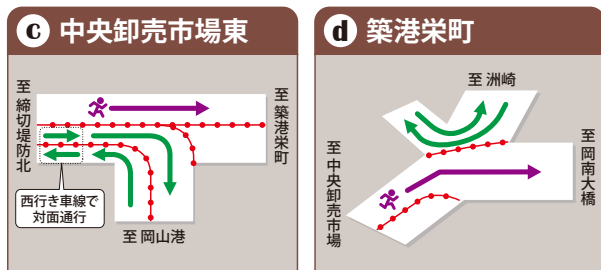

### 岡山市南区周辺

①～④区間  
8:30頃～11:30頃  
北方向へは  
戻れません

9:05頃～12:25頃  
玉野方面へ  
通り抜け不可

通り抜け不可  
児島湾大橋へ迂回

大会当日は、コース及びその周辺道路で長時間にわたり、大規模な交通規制を行います。大変ご迷惑をおかけしますが、皆様のご理解とご協力をお願いいたします。

- 交通規制中は車両によるコースの通行・横断ができません。
- ランナー通過中は歩行者もコースの横断ができません。
- コース周辺道路などで交通渋滞が予想されます。
- バスの運休やルート・ダイヤ変更が予定されています。また、バスの運行に大幅な遅れが生じることも予想されます。
- 特に大会当日、試験がある方やJR、飛行機、フェリー等をご利用の方は、予め交通規制・バスの運行予定等を十分にご確認いただき、時間に余裕をもってお出かけください。
- 郵便物や宅配便などが遅れて届くことも予想されます。

## A 青江交差点周辺の交通規制