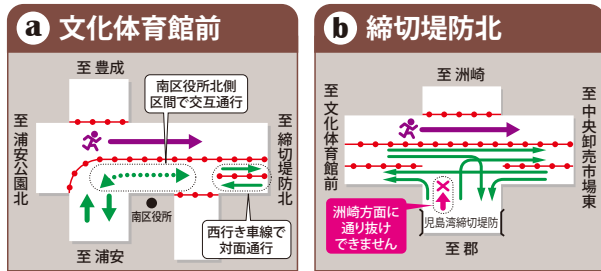

### 岡山市南区周辺

①～④区間  
8:30頃～11:30頃  
北方向へは  
戻れません

9:05頃～12:25頃  
玉野方面へ  
通り抜け不可

通り抜け不可  
児島湾大橋へ迂回

大会当日は、コース及びその周辺道路で長時間にわたり、大規模な交通規制を行います。大変ご迷惑をおかけしますが、皆様のご理解とご協力をお願いいたします。

- 交通規制中は車両によるコースの通行・横断ができません。
- ランナー通過中は歩行者もコースの横断ができません。
- コース周辺道路などで交通渋滞が予想されます。
- バスの運休やルート・ダイヤ変更が予定されています。また、バスの運行に大幅な遅れが生じることも予想されます。
- 特に大会当日、試験がある方やJR、飛行機、フェリー等をご利用の方は、予め交通規制・バスの運行予定等を十分にご確認いただき、時間に余裕をもってお出かけください。
- 郵便物や宅配便などが遅れて届くことも予想されます。

## A 青江交差点周辺の交通規制