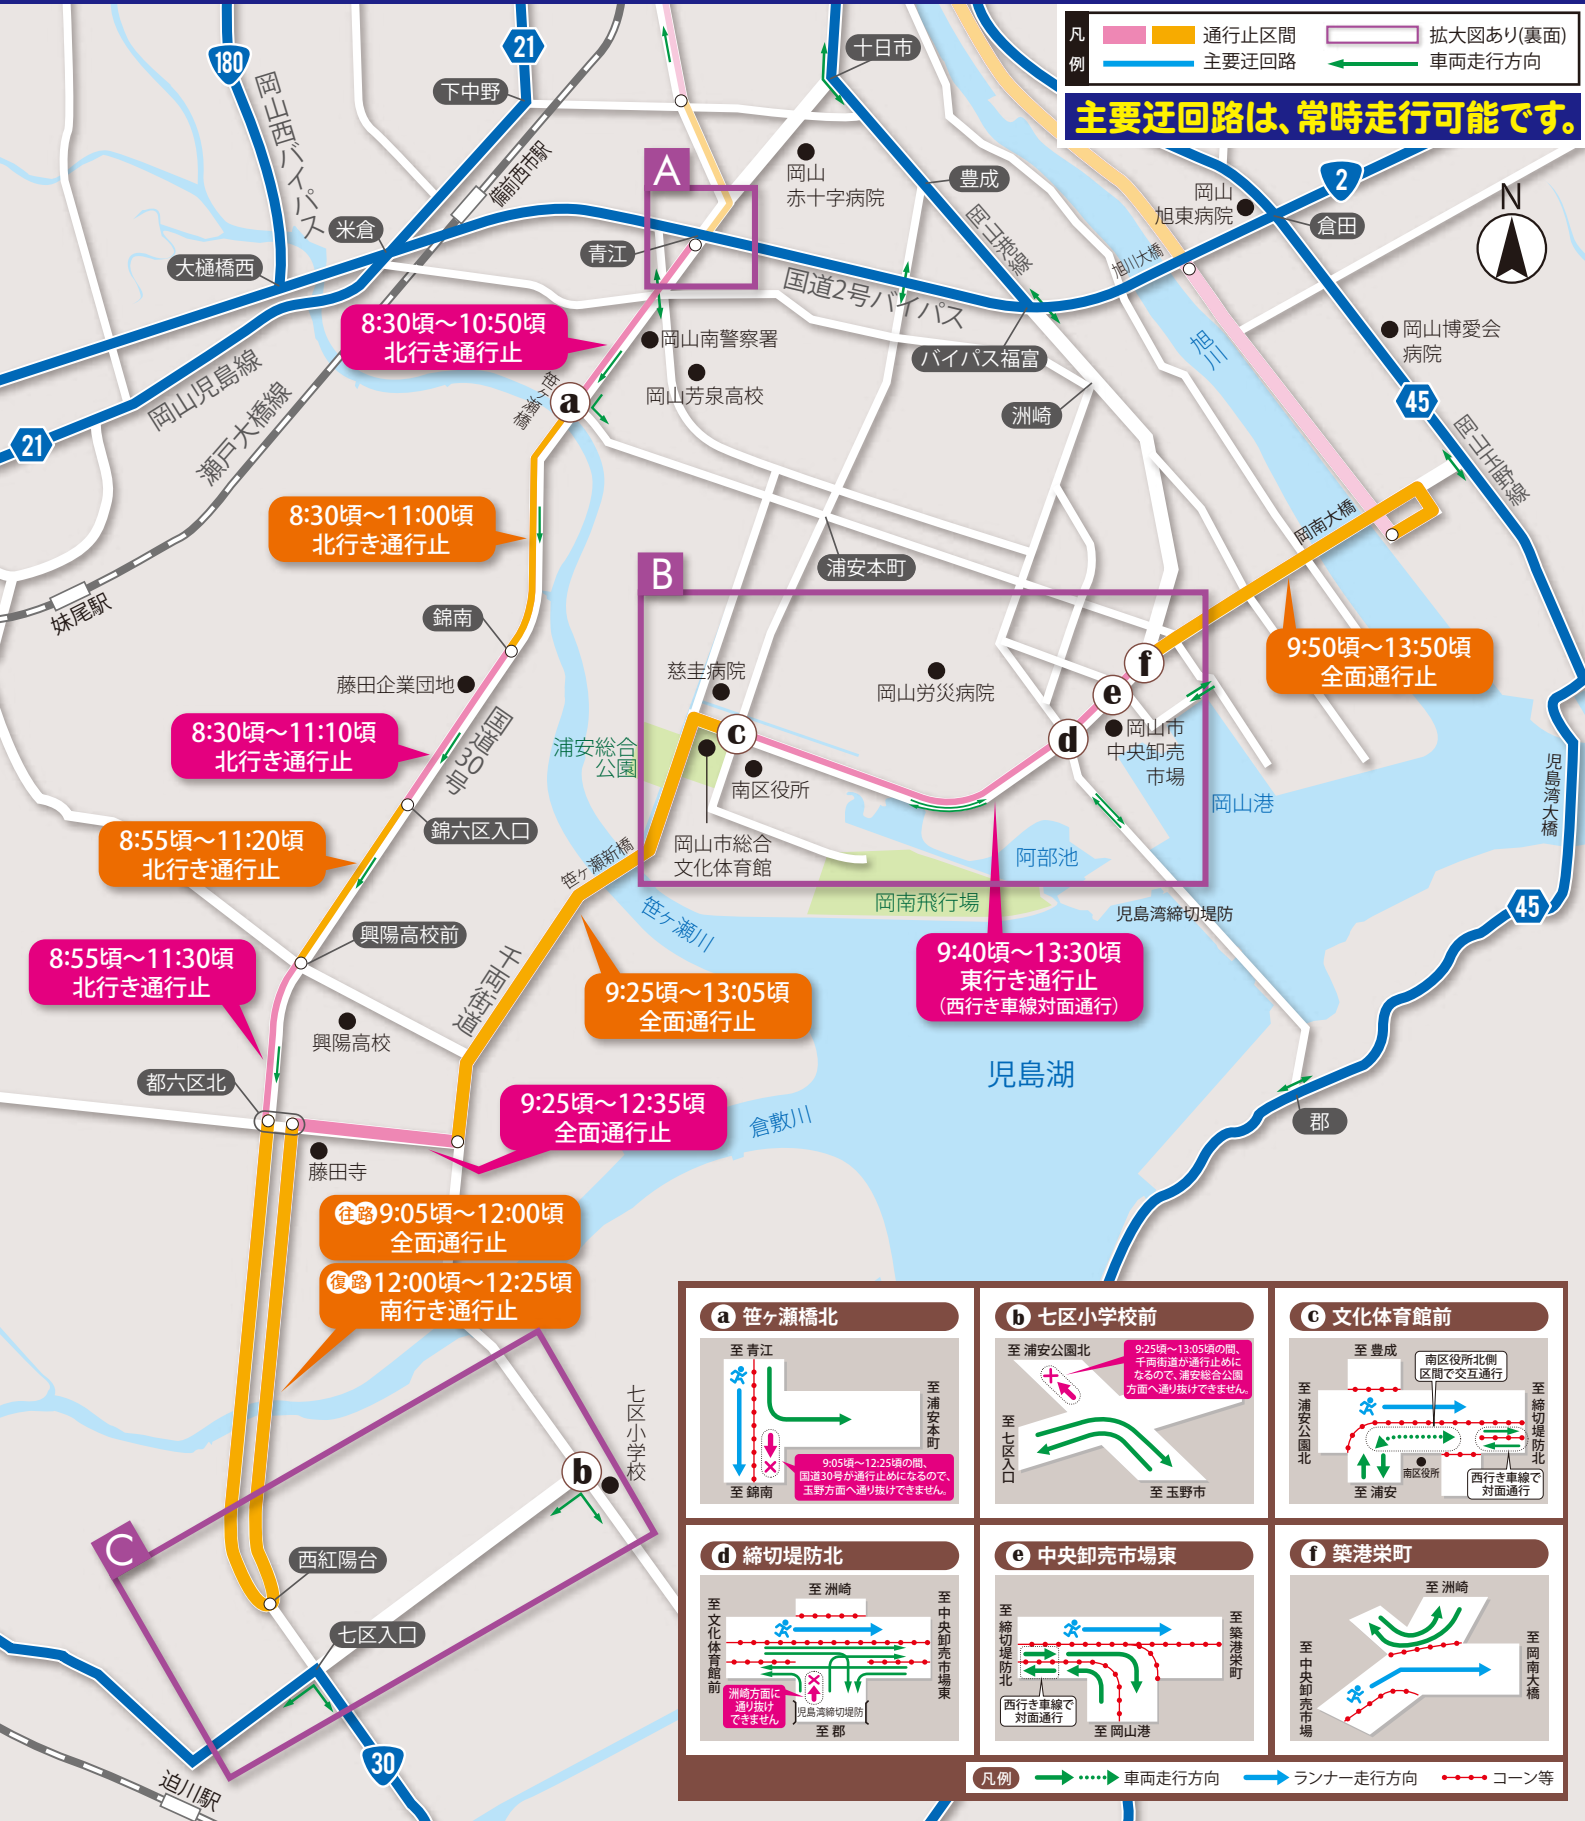

交通規制 止めのお知らせ

規制時間 / 7:45頃～15:15頃 (おおむね)

※規制時間等は目安であり、当日の競技状況によって変更する場合があります。

岡山市南区周辺

【11月11日(日)はノーマイクーにご協力】 おかやまマラソン開催時には通行止めとなる区間があるため、交通渋滞が予想されます。交通規制時間をご確認の上、お出かけにはマイカー使用を控え、公共交通機関をご利用ください。当日はバスの運休や路線変更、遅延が予想されます。また、宅配便などの遅配が予想されます。

A 青江交差点周辺の交通規制

大変ご迷惑をおかけしますが
皆様のご協力をお願いします

- コースやコースの周辺道路で最大7時間30分の通行止めとなります。
- 大会当日は交通規制時間をご確認の上、ノーマイカーにご協力ください。なお、車両を使用される場合は迂回路をご利用ください。
- 交通規制中は、車両でのコースの通行や横断ができません。
- コースにつながる道路も規制されます。最終ランナーが通過後、順次解除します。
- ランナー通過中は、歩行者や自転車もコースの横断ができません。歩道橋・地下道等を利用して横断するか、大会関係者の指示に従って横断してください。
- 歩道橋の上での応援や撮影はしないでください。

凡例

通行止区間 車両走行方向

B 浦安総合公園～岡山市中央卸売市場周辺の交通規制

C 七区入口交差点周辺の交通規制