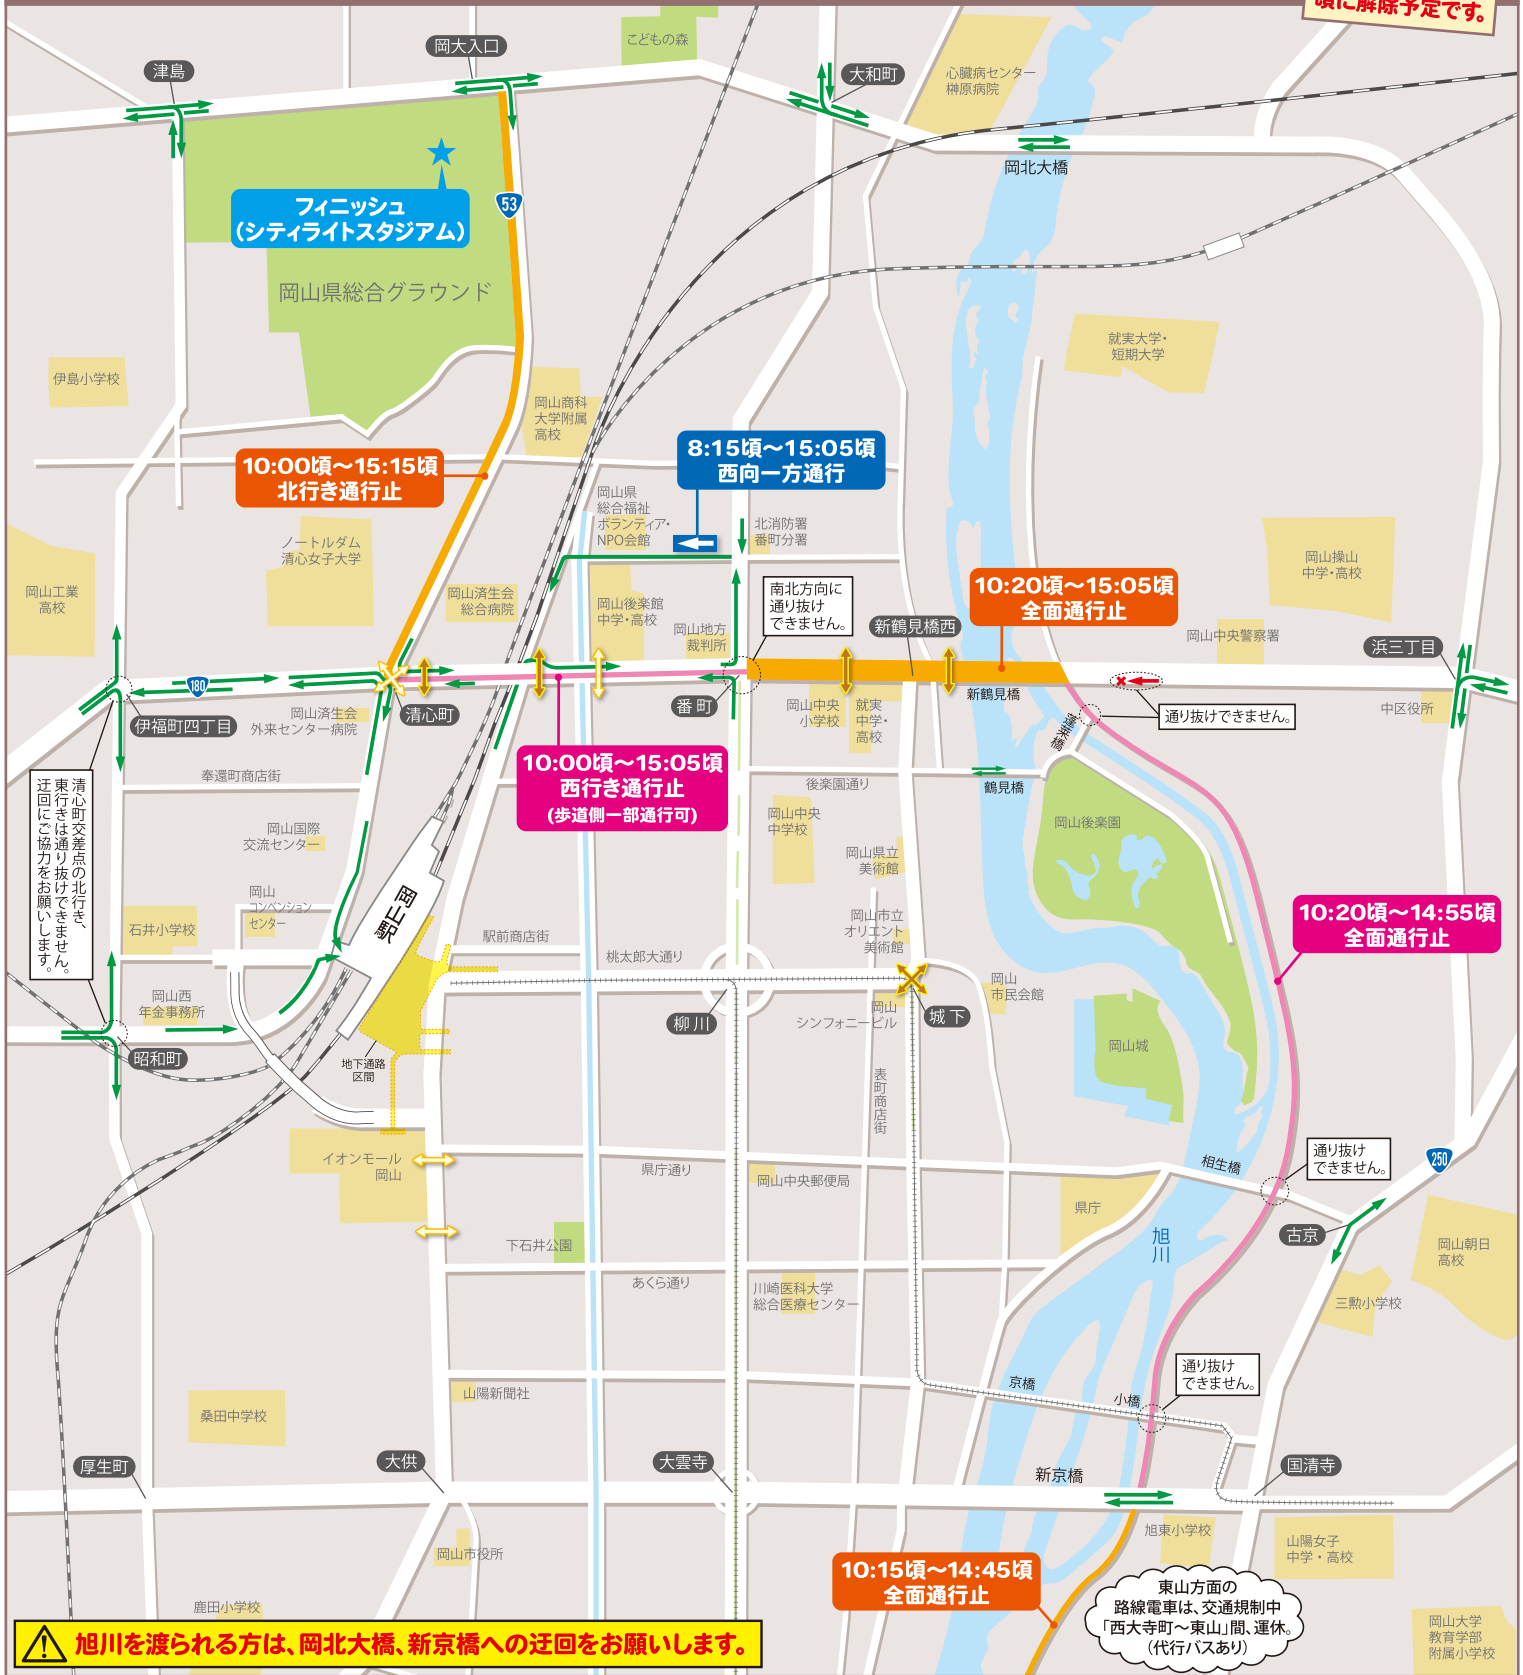

おかやまマラソン 2018

岡山駅周辺の交通規制

11/11(日)
7:45頃～
10:00頃

岡山駅付近の交通規制は、午前10時頃に解除予定です。

**大変ご迷惑をおかけしますが
皆様のご協力をお願いします**

- 交通規制中は、車両でのコースの通行や横断ができません。
- コースにつながる道路も規制されます。最終ランナーが通過後、順次解除します。
- ランナー通過中は、歩行者や自転車もコースの横断ができません。
- 歩道橋・地下道等を利用して横断するか、大会関係者の指示に従って横断してください。
- 歩道橋の上での応援や撮影はしないでください。

- 凡例
- 通行止区間
 - 車両走行方向
 - 横断可能箇所(地下道等)
 - 横断可能箇所(歩道橋)

おかやまマラソン 2018

岡山駅周辺の交通規制

11/11(日)
10:00頃～
15:15頃

岡山駅付近の交通規制は、午前10時頃に解除予定です。

大変ご迷惑をおかけしますが皆様のご協力をお願いします

- 交通規制中は、車両でのコースの通行や横断ができません。
- コースにつながる道路も規制されます。最終ランナーが通過後、順次解除します。
- ランナー通過中は、歩行者や自転車もコースの横断ができません。
- 歩道橋・地下道等を利用して横断するか、大会関係者の指示に従って横断してください。
- 歩道橋の上での応援や撮影はしないでください。

- 凡例
- 通行止区間
 - 車両走行方向
 - ⇄ 横断可能箇所(地下道等)
 - ⇄ 横断可能箇所(歩道橋)